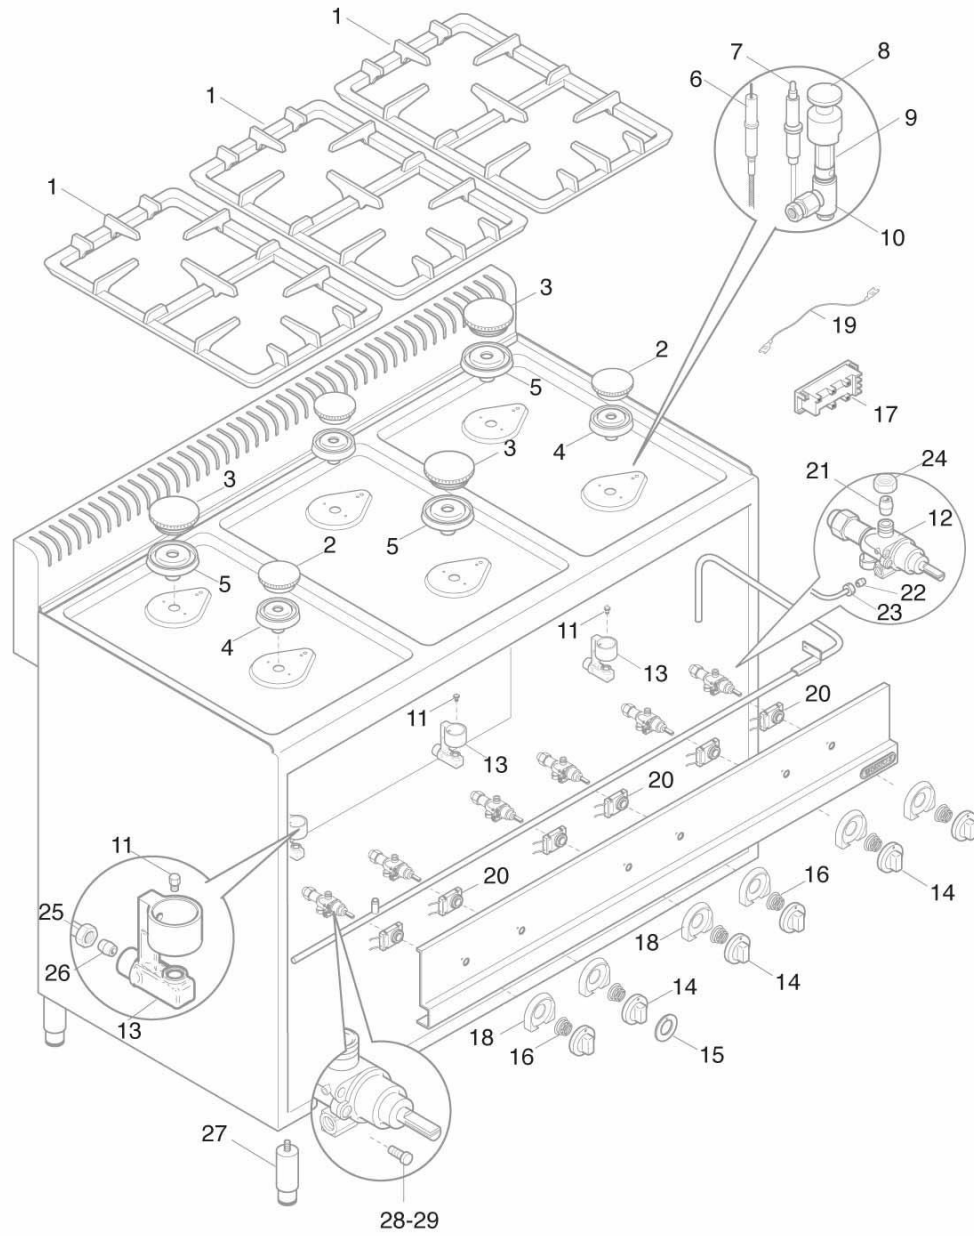

G6F6MPW

G6F6MPW

Pos. Item	Codice Code	Descrizione	Item Description	Designation articles	Artikelbeschreibung	Decripción artículos	N° pezzi - No. pieces				
1	36856700	Griglia nero 2f s.600	Enamelled grill	Grille ÉmailÉe	Emaillierter rost	Parrilla esmaltada					6
2	31283300	Spartifiamma r. cuc.'pw' s.700	Spartifiamma r. cuc.'pw' s.700	Spartifiamma r. cuc.'pw' s.700	Spartifiamma r. cuc.'pw' s.700	Spartifiamma r. cuc.'pw' s.700					3
3	31283600	Spartifiamma u.r. cuc.'pw' s.7	Spartifiamma u.r. cuc.'pw' s.7	Spartifiamma u.r. cuc.'pw' s.7	Spartifiamma u.r. cuc.'pw' s.7	Spartifiamma u.r. cuc.'pw' s.7					3
4	31283200	+corpo bruc. r. cuc.'pw' s.700	+corpo bruc. r. cuc.'pw' s.700	+corpo bruc. r. cuc.'pw' s.700	+corpo bruc. r. cuc.'pw' s.700	+corpo bruc. r. cuc.'pw' s.700					3
5	31283500	+corpo bruc. u.r. cuc.'pw' s.7	+corpo bruc. u.r. cuc.'pw' s.7	+corpo bruc. u.r. cuc.'pw' s.7	+corpo bruc. u.r. cuc.'pw' s.7	+corpo bruc. u.r. cuc.'pw' s.7					3
6	00000000	Ricambio mancante	-----	-----	-----	-----					-
7	31288300	Termocoppia 600mm cuc.'pw' s.7	Termocoppia 600mm cuc.'pw' s.7	Termocoppia 600mm cuc.'pw' s.7	Termocoppia 600mm cuc.'pw' s.7	Termocoppia 600mm cuc.'pw' s.7					6
8	24292000	Cappello pilota cuc.'pw' s.700	Cappello pilota cuc.'pw' s.700	Cappello pilota cuc.'pw' s.700	Cappello pilota cuc.'pw' s.700	Cappello pilota cuc.'pw' s.700					6
9	22993700	Venturi pilota cuc.'pw' s.700	Venturi pilota cuc.'pw' s.700	Venturi pilota cuc.'pw' s.700	Venturi pilota cuc.'pw' s.700	Venturi pilota cuc.'pw' s.700					6
10	24291600	Corpo pilota cuc.'pw' s.700 sp	Corpo pilota cuc.'pw' s.700 sp	Corpo pilota cuc.'pw' s.700 sp	Corpo pilota cuc.'pw' s.700 sp	Corpo pilota cuc.'pw' s.700 sp					6
11	40000000	Ugello: indicare modello e tip	Injector: specify model and ga	Gliceur: specifier modele et g	Duese: modell und gas-typ zeig	Tobera: precisar modelo y tipo					1
12	31273700	Rubinetto pel21s;9x1;bypas100	Cock pel 21/s	Robinet pel 21/s	Hahn pel 21/s	Llave pel 21s					6
13	32328000	Portaugello cuc.'pw' s.700	Portaugello cuc.'pw' s.700	Portaugello cuc.'pw' s.700	Portaugello cuc.'pw' s.700	Portaugello cuc.'pw' s.700					6
14	35877100	Manopola rossa p. 8x6,5 a 180°	Red knob p. 8x6,5 a 180°ral300	Manette rouge p. 8x6,5 a 180°	Drehknopf p. 8x6,5 a 180°ral30	Mando rojo p. 8x6,5 a 180°ral3					6
15	31952200	Serig.rossa manop.gas plg-cpg-	Red gas knob serigraphy	Serigraphie rouge manette	Rote drehknopfserigraphie	Serigrafia roja mando					6
16	35880200	Molla sottomanopola	Spring for sub-knob	Ressort sous-manette	Unterknopf feder	Muelle sub-mando					6
17	00000000	Ricambio mancante	-----	-----	-----	-----					-
18	35954800	Sottomanopola rossa attr.gas	Red sub-knob gas equipment	Sous-manette rouge equip.gas	Rote unterknopf gaseinricht.	Sub-mando rojo equipos gas					6
19	00000000	Ricambio mancante	-----	-----	-----	-----					-
20	00000000	Ricambio mancante	-----	-----	-----	-----					-
21	32777300	Bic.ottone d.10	Double cone d.10	Bicone d.10	Doppelkegel d.10	Doble cono d.10					12
22	31777700	Bicono d. 4 per rubinetto 21s	Double cone for tap 21s	Bicone pour robinet 21s	Doppelkegel fur hahn 21s	Doble cono para llave de paso					6
23	31924700	Raccordo per tubo diam. 4 mm	Pipe fitting Ø4 mm	Raccord pour tuyau Ø4 mm	Anschluss fur rohr Ø4 mm	Racor para tubo Ø4 mm					6
24	32811800	Dado d. 10-m 16 gl/lx-plg-cpg	Nut d. 10-m 16 gl/lx-plg-cpg	Ecrou d. 10-m 16 gl/lx-plg-cpg	Mutter d. 10-m 16 gl/lx-plg-cp	Tuerca d. 10-m 16 gl/lx-plg-cp					12
25	32811600	Dado arc premibicono d.10 cuc.	Dado arc premibicono d.10 cuc.	Dado arc premibicono d.10 cuc.	Dado arc premibicono d.10 cuc.	Dado arc premibicono d.10 cuc.					6
26	32777200	Bicono arc per tubo d.10	Bicono arc per tubo d.10	Bicono arc per tubo d.10	Bicono arc per tubo d.10	Bicono arc per tubo d.10					6
27	24684200	Piedino inox 1 1/2 h-125/175	Foot 1 1/2 h-125/175	Pied 1 1/2 h-125/175	Fuss 1 1/2 h-125/175	Pata 1 1/2 h-125/175					4
28	22783500	By-pass 45 x rubin. pel20/21s	By-pass 45 for tap pel20/21s	By-pass 45 pour robinet pel20/	By-pass 45 fur hahn pel20/21s	By-pass 45 para pel20/21s					3
29	22783600	By-pass 55 x rubin. pel20/21s	By-pass 55 for tap pel20/21s	By-pass 55 pour robinet pel20/	By-pass 55 fur hahn pel20/21s	By-pass 55 para pel20/21s					3